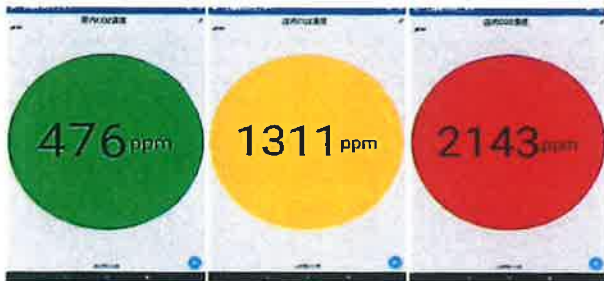

## Bluetooth通信

測定

屋内密集エリア

CO2濃度測定  
センサー寸法  
69mm×115mm×28mm

CO2センサー（6ヶ月貸出）

可視化→集客

来店（利用）者

来店・利用者への情報提供  
アプリをインストールすれば  
スマホでもモニタリングが可能

iPhone

android

可視化→換気

施設（店舗）運営者

リアルタイムでデータを見ながら  
換気や入店制限の要否・方法  
タイミングを把握

Androidタブレット（6ヶ月貸出）

アプリダウンロード

換気モニター（iOS端末/Android 対応）